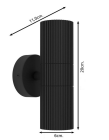

Caractéristiques Eglo Applique Murale
Tomelloso Extérieur Aluminium Noir |
Convient pour 2x GU10

[Voir le produit](#)

Informations Générales

Réf.	254520
EAN	9008606355990
Marque	Eglo
Nom du fabricant	AL-WL/2 GU10 BLACK/CLEAR 'TOMELLOSO'
Budgetlight Garantie Totale	2 ans

Informations techniques

Technologie	Fixture Retrofit
Tension (V)	220-240
Dimmable	Oui, avec une ampoule dimmable seulement
Convient pour	GU10
Lampe Incluse	Non
Nombre de lampes	2
Puissance Maximale Estimée	28
Inclinable	Non
Montage	Fixation murale
Eclairage de Secours	Pas d'éclairage de secours
Référence Article	Retrofit Decorative Lighting

Informations de l'appareil

Connexion du Luminaire	Terminal block
Indice de Protection	IP44 - Résistant aux éclaboussures
Couleur du Luminaire	Noir
Logement	Aluminium
Product Serie	TOMELLOSO

Dimensions

Longueur (mm)	60
Hauteur (mm)	200