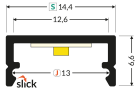

Caractéristiques Topmet LED Profil Set Standard BEGTON12 J Opale S Blanc 1000 Blanc

[Voir le produit](#)

Informations Générales

Réf.	251765
EAN	5901597258537
Marque	Topmet
Nom du fabricant	Led Profile Set Standard BEGTON12 J opal S white 1000 white
Vendu à l'unité - Carton complet	100

Informations techniques

Référence Article	Accessoires - Ruban LED
-------------------	-------------------------

Dimensions

Longueur (mm)	1000
---------------	------

Informations du capteur

Type de capteur	Pas de détecteur
-----------------	------------------