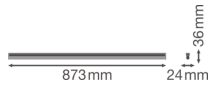

Caractéristiques Ledvance Réglette LED Linear Compact High Output 15W
1500lm - 830 Blanc Chaud | 90cm

[Voir le produit](#)