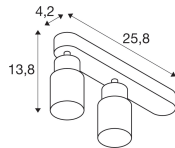

Caractéristiques SLV Puri 2.0 Aluminium Spot Blanc | Convient pour 2x GU10

[Voir le produit](#)

Informations Générales

Réf.	260582
EAN	4024163294164
Marque	SLV
Nom du fabricant	PURI 2.0 Tube, wand- en plafondopbouwarmatuur, asymmetrisch, rond, 2x
Budgetlight Garantie Totale	5 ans
Durée de Vie Moyenne (heure)	0

Informations techniques

Technologie	Fixture Retrofit
Tension (V)	220-240
Dimmable	Oui, avec une ampoule dimmable seulement
Convient pour	GU10
Lampe Incluse	Non
Nombre de lampes	2
Puissance Maximale Estimée	6
Inclinable	Oui
Montage	Plafond, Fixation murale
Eclairage de Secours	Pas d'éclairage de secours
Référence Article	Retrofit Decorative Lighting

Dimensions

Longueur (mm) 258

Largeur (mm) 55

Hauteur (mm) 138

Informations du capteur

Type de capteur Pas de détecteur

Pourquoi choisir Budgetlight?

Prix bas garantis