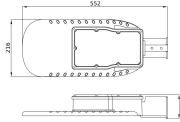

Technische Daten Ledvance LED- Straßenbeleuchtung Eco Area 120W 15600lm - 840 Kaltweiß | IP66

[Produkt ansehen](#)

Technische Daten

Artikelnummer	240869
EAN	4058075557871
Marke	Ledvance
Herstellername	ECOAREASPD 120W 840 IP66 GY 4X1 EUE
Budgetlight All-in Garantie	5 Jahre
Durchschnittliche Lebensdauer (Stunden)	50000

Technische Informationen

Technologie	LED Integriert
Lampen Spannung (V)	220-240
Dimmbar	Nicht dimmbar
Farbcode	840 Kaltweiß
Lichtfarbe (Kelvin)	4000 Kaltweiß
Farbwiedergabestufe (Ra)	80-89
Helle Farbe	Weiß
Farbsteuerung	Einzelfarbe
Abstrahlwinkel (Grad)	150x85
Leistungsfaktor	>0.95
Produkttyp	LED-Strassenbeleuchtung

Informationen zur Leuchte